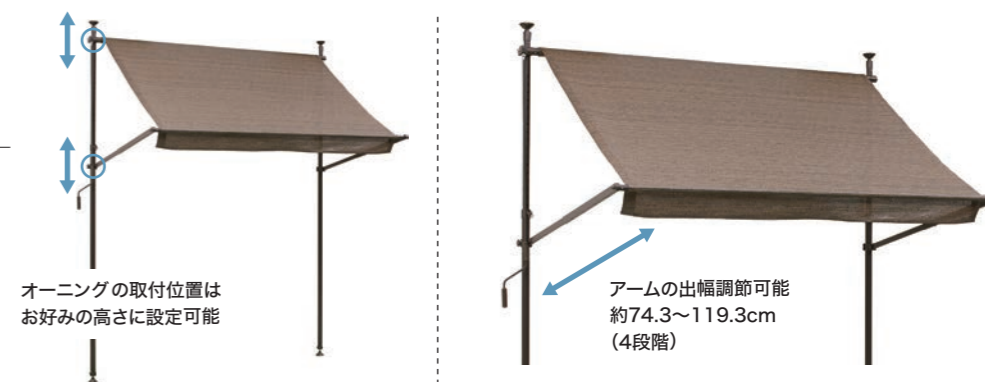

オーニングの角度調整

オーニングの取付位置(上下)と
アームの出幅調整により、
オーニングの角度を調整できます。