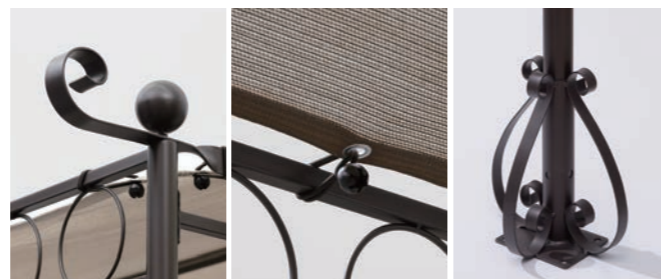

丸みのある優しいデザイン 付属の留め具でシェードを固定 地面に固定できるボルト穴あり

シェードテラス サンレモ用替えシェード 図

カラー	品番	JAN	価格
モカ	GT-M02C	4975149-568284	11,500円
アーバングレー	GT-02C	4975149-568277	

サイズ: 約幅242×奥行180cm 付属品: シェード留め具16個 完成品