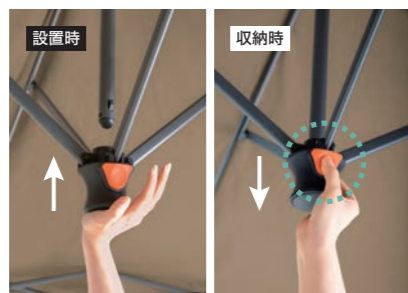

EGプッシュテント カーキとの組み合わせ

UVカット率: 約95~99%
遮光率: 約95~99%

スクリーン
組立動画

EGプッシュスクリーン 3m カーキ

品番	JAN	価格
SHR-S01K	4975149-459179	30,000円

本体: スチール、生地: ポリエステル、ウエイト: ポリエチレン 組立品
付属品: ウエイト2個、じょうご: 1個

設置・片付けが簡単

カチッと音がするまで
押し上げます