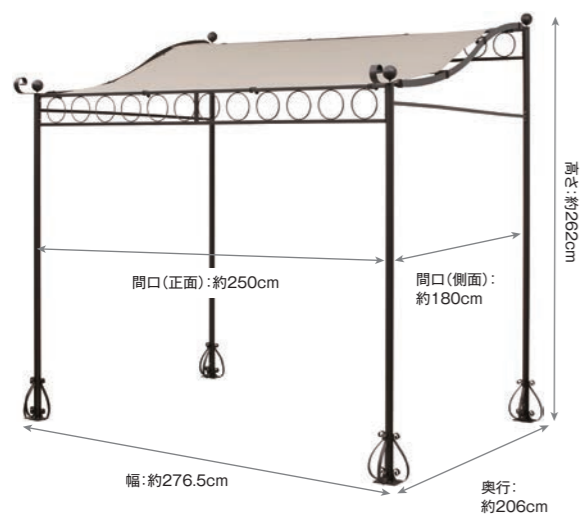

カラー	品番	JAN	価格
ブラッシュウッド	CSA-PC20BR	4975149-518005	23,000円
アーバングレー	CSA-PC20U	4975149-518012	
ウォーターガード ベージュ	CSA-PCWG20BE	4975149-518029	60,000円

サイズ: 約幅181×高さ390cm 完成品

クールサマーオーニングポーチ用シェード 3000

カラー	品番	JAN	価格
ブラッシュウッド	CSA-PC30BR	4975149-517978	30,000円
アーバングレー	CSA-PC30U	4975149-517985	
ウォーターガード ベージュ	CSA-PCWG30BE	4975149-517992	75,000円

サイズ: 約幅283×高さ420cm 完成品

表示価格はメーカー希望小売価格(税別)です。 ※UVカット率・遮光率は、第三者機関による試験結果を元に表記しています。

シェードテラス サンレモ

ヨーロッパアンテイストがエレガントなシェードテラス

常設タイプ

シェードテラス サンレモ モカ

クールサマーオーニング 自立式

地面に自立して設置できる開閉オーニング

常設タイプ

クールサマーオーニング 自立式 3000 アーバングレー

3年保証
※生地のみ

商品サイズ

組立時間: 40~60分
組立人数: 3人以上

シェードテラス サンレモ 図

カラー	品番	JAN	価格
モカ	GT-M02	4975149-517169	50,000円
アーバングレー	GT-02	4975149-351213	

本体: スチール・生地: ポリエチレン 付属品: シェード留め具16個 組立品