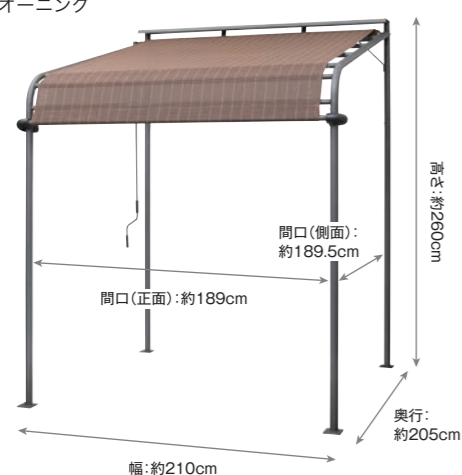

商品サイズ

クールサマーオーニング
ポーチ
2000

クールサマーオーニング
ポーチ
3000