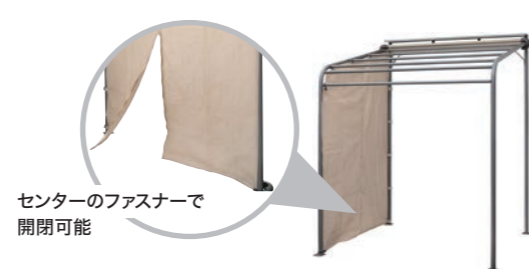

クールサマーオーニングポーチ ブラッシュウッド 3000
サイドシェード ブラッシュウッド 3000

フルオープンからフルクローズまで無段階開閉が可能

正面からの目かくしに

光や風を取り込める

横からの目かくし、日よけができるサイドシェード(別売)

センターのファスナーで
開閉可能

交換用シェード ※商品に本体は含まれません。

クールサマーオーニングポーチ用シェード 2000