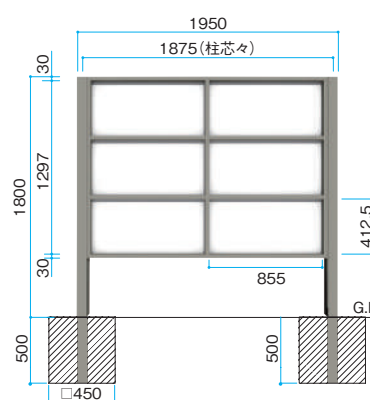

エバースクリーンポリカ2型

アルミ ポリカーボネート 受注生産

■エバースクリーンポリカ2型

基本型本体1セット
¥162,300/セット

1スパン追加型本体
¥141,400/セット

※上記サイズ以外のフェンスについては別途お問い合わせください。
※基本型は柱2本付、追加型は柱1本付 ※追加型は左右の仕様をご指示ください