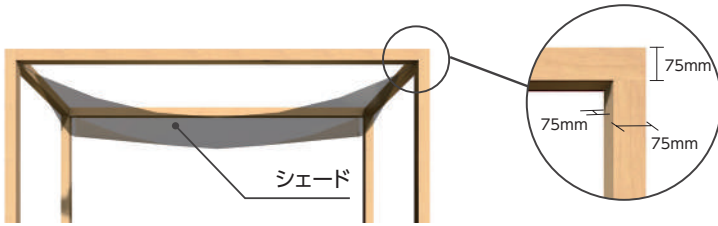

庭まわりパッケージプラン

庭まわり

ポーチ

主張しすぎないスマートなフレームライン

日本のガーデンになじみやすいフレームサイズ。
スマートなフレームラインでスクリーン自体の
威圧感が少ないため、庭のプランそのものが引き立ちます。

パーゴラポーチ庭パッケージ(ポーチ:ブラウンウッド、デッキ:ウォームグレー)