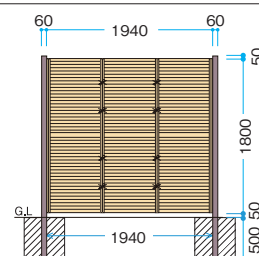

H1800タイプ

	価格	セット明細
基本セット	¥131,100/セット	パネル 1 エンド柱 2
連結セット	¥112,700/セット	パネル 1 センター柱 1

※コーナー連結は連結セットと同価格となりますが、ご注文の際、必ずご指示ください