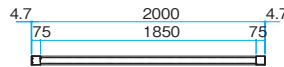

空間を立体的にデザインするフレーム。門柱との組み合わせも楽しめます。

門まわり

BeWOOD フレーム2型、BeWOOD De-BOX門柱 (ナチュラルウッド)

BeWOOD フレーム

アルミ 熱転写 受注生産 ※別注不可の仕様となります。

■BeWOOD フレーム1型
¥66,100/セット

■BeWOOD フレーム2型
¥93,200/セット ※2024年4月より販売

■BeWOOD フレーム3型
¥144,900/セット