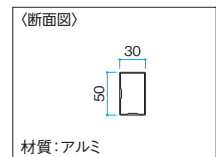

格子部材 102×12

材質:アルミ

格子部材 75角

材質:アルミ

格子部材 30×50角

材質:アルミ

門柱に取り付けてご使用いただける 門灯・表札・ポスト・宅配ボックス

ウォールライト100V 25型