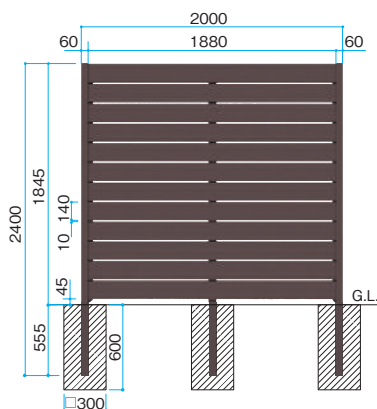

ほぼ、同サイズのアルミ材に比べて、半額以下の低価格を実現。使用シーンが広がります。

加工が簡単

天然木のようにのこぎりやサンダーでのカットや、ビス打ちも簡単にできます。板塀フェンスの素材として最適。

モクプラボードフェンス1型

ポリスチレン アルミ

■モクプラボードフェンス1型

基本型本体1セット
¥100,800/セット

1スパン追加型本体
¥81,400/セット