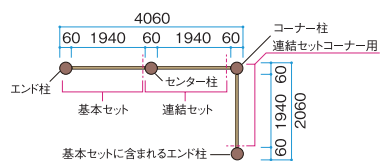

※コーナー連結は連結セットと同価格となりますが、ご注文の際、必ずご指示ください

横に流れる竹のラインが美しいみす垣

H1800タイプ イエロー使用例

参考拾い出し例

H1800タイプ セットL4060+2060
(コーナー1カ所)

基本セット	¥131,100/1セット
連結セット	¥112,700/1セット
連結セット コーナー仕様	¥112,700/1セット
合計	¥356,500/セット

※ご注文の際はコーナーの有無をご指示ください
※90°以外の角度がある場合はお知らせください