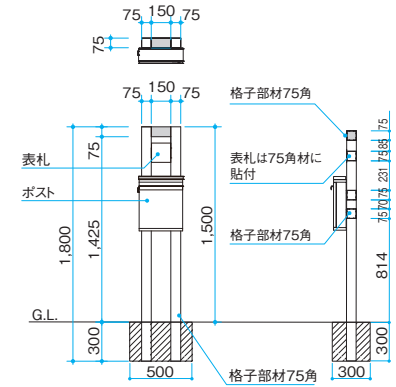

■BeWOOD 門柱1型

セット内容

門柱本体	¥72,100
シンプルサイン2型	¥19,500
De-postスタイルズ	¥42,500
合計	¥134,100/セット

※別注不可の仕様となります。