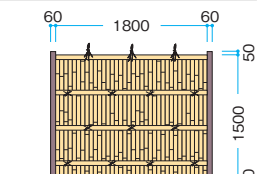

H1500タイプ

	片面価格	両面価格	セット明細
基本セット	¥108,700/セット	¥144,500/セット	パネル 1 エンド柱 2
連結セット	¥93,000/セット	¥128,700/セット	パネル 1 センター柱 1

※コーナー連結は連結セットと同価格となりますが、ご注文の際、必ずご指示ください