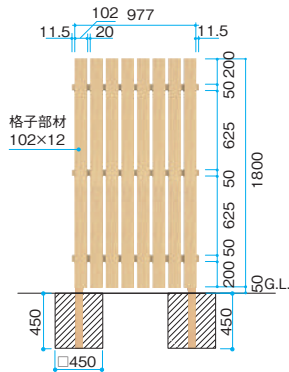

■BeWOOD スクリーン2型

基本型本体1セット

¥106,500/セット

1スパン追加型本体

¥90,400/セット

※別注不可の仕様となります。
※基本型は柱2本付、追加型は柱1本付
※追加型は左右の仕様をご指示ください

参考拾い出し例

3スパンの場合

基本型本体 ¥106,500×1セット

追加型本体 ¥90,400×2セット

合計 ¥287,300/セット

BeWOOD スクリーン3型 (横板塀)

アルミ 熱転写 受注生産

目かくし効果の高い横貼フェンス

スクリーン3型の格子のすき間は約18mm。
目かくし効果抜群で、通気性も確保できます。

■BeWOOD スクリーン3型