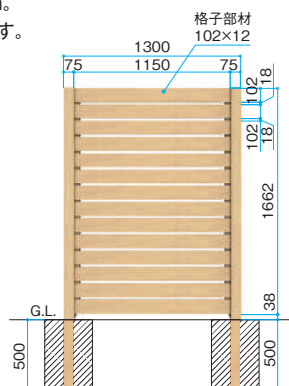

■BeWOOD スクリーン3型

基本型本体1セット

¥151,800/セット

1スパン追加型本体

¥132,700/セット

※別注不可の仕様となります。
※基本型は柱2本付、追加型は柱1本付
※追加型は左右の仕様をご指示ください

参考拾い出し例

3スパンの場合

基本型本体 ¥151,800×1セット

追加型本体 ¥132,700×2セット

合計 ¥417,200/セット