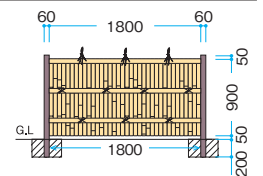

ホームエクステリア 建仁寺垣

アルミ ASA AS 切詰可

VRで商品をご覧いただけます

H1800タイプ 真竹ボード使用例

H900タイプ

	片面価格	両面価格	セット明細
基本セット	¥71,000/セット	¥92,300/セット	パネル 1 エンド柱 2
連結セット	¥58,800/セット	¥80,200/セット	パネル 1 センター柱 1

※コーナー連結は連結セットと同価格となりますが、ご注文の際、必ずご指示ください