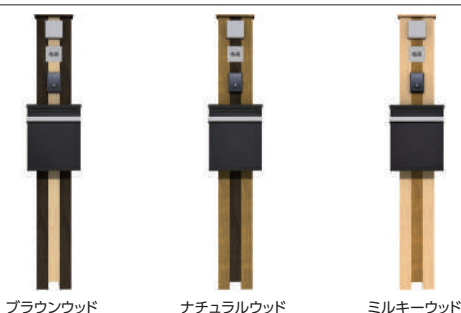

木目調アルミ材 門柱

カラーバリエーション

BeWOOD 門柱 アルミ 熱転写 受注生産

門
ま
わ
り

■BeWOOD 門柱1型

セット内容

門柱本体	¥72,100
シンプルサイン2型	¥19,500
De-postスタイルズ	¥42,500
合計	¥134,100/セット

※別注不可の仕様となります。

■BeWOOD 門柱2型

セット内容

門柱本体	¥84,300
ウォールライト100V 25型(100V)	¥12,500
シンプルサイン3型	¥18,500
De-postスタイルズ	¥42,500
合計	¥157,800/セット

※別注不可の仕様となります。

●表示価格には消費税および組立費、施工費等は含まれておりません。●受注生産は納期がかかります。必ず、納期を確認してください。
●ハツリ工事・残土処分・土間コンクリート打ち等の工事料金は別途となります。●インターホンは含まれません。●門灯、表札、ポストの詳しい仕様はP.3をご参照ください。