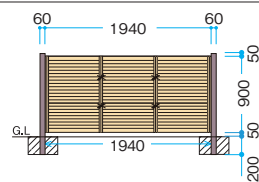

ホームエクステリア みす垣

アルミ ABS AS 切詰可

H1800タイプ イエロー使用例

H900タイプ

	価格	セット明細
基本セット	¥79,900/セット	パネル 1 エンド柱 2
連結セット	¥66,900/セット	パネル 1 センター柱 1

※コーナー連結は連結セットと同価格となりますが、ご注文の際、必ずご指示ください

H1500タイプ

	価格	セット明細
基本セット	¥121,800/セット	パネル 1 エンド柱 2
連結セット	¥105,000/セット	パネル 1 センター柱 1