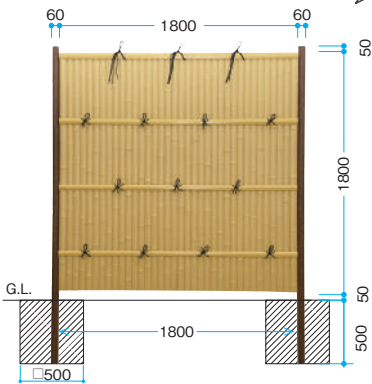

雨や水掛けにも強く、安心して長期間使用していただくことができます

ボードには耐久性と強度(耐衝撃性)を保つため、十分な厚さをもたせた特殊強化ASA樹脂、押さえ竹には耐候性の強いAS樹脂を使用しております。柱は焼丸太柱をリアルに再現した60φのアルミ木調専用柱です。

パネルバリエーション

真竹

ボードを使用

柱バリエーション

焼丸太柱

※下記サイズ以外のフェンスについては別途お問い合わせください。

ホームエクステリア 建仁寺垣

アルミ ASA AS 切詰可

VRで商品をご覧いただけます

H1800タイプ 真竹ボード使用例

H900タイプ

	片面価格	両面価格	セット明細
基本セット	¥71,000/セット	¥92,300/セット	パネル 1 エンド柱 2
連結セット	¥58,800/セット	¥80,200/セット	パネル 1 センター柱 1

※コーナー連結は連結セットと同価格となりますが、ご注文の際、必ずご指示ください