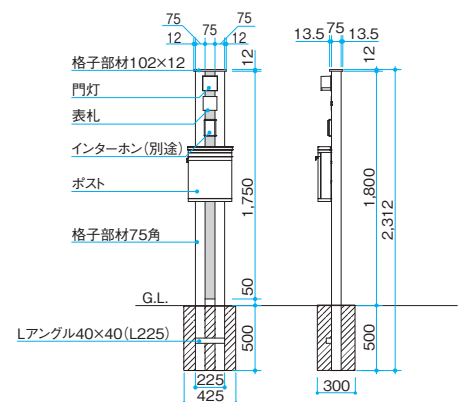

セット内容

門柱本体	¥72,100
シンプルサイン2型	¥19,500
De-postスタイルズ	¥42,500
合計	¥134,100/セット

※別注不可の仕様となります。

カラーバリエーション

背面

■BeWOOD 門柱2型

セット内容

門柱本体	¥84,300
ウォールライト100V 25型(100V)	¥12,500
シンプルサイン3型	¥18,500
De-postスタイルズ	¥42,500
合計	¥157,800/セット