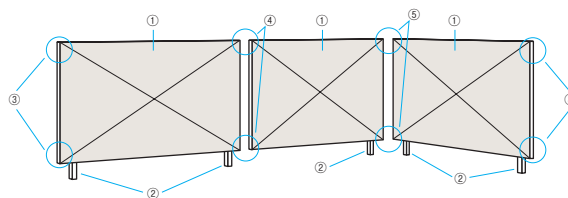

H800タイプ L4004+2002 (コーナー1カ所)

①フェンス本体	¥31,000	×3
②フリーポール	¥3,200	×5
③エンドキャップセット	¥1,300	×1
④ジョイントスリーブセット	¥800	×1
⑤コーナー部品セット	¥2,300	×1
合計	¥113,400/セット	

※⑤: コーナー部品は「コーナー連結部品」、「格子付コーナー部品」、「目かくしコーナー部品」のいずれかよりお選びください。