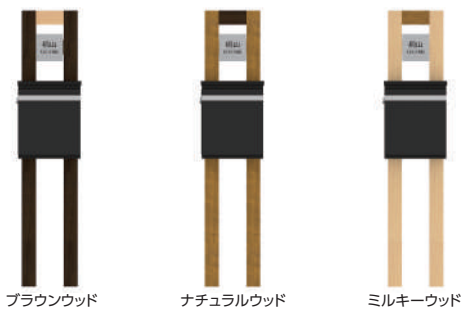

価格表
P.17

木目調アルミ材 門柱

カラーバリエーション

BeWOOD 門柱 アルミ 熱転写 受注生産

門
ま
わ
り

カラーバリエーション

背面

■BeWOOD 門柱1型