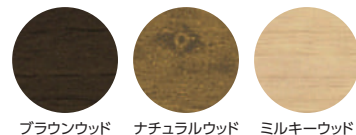

カラーバリエーション