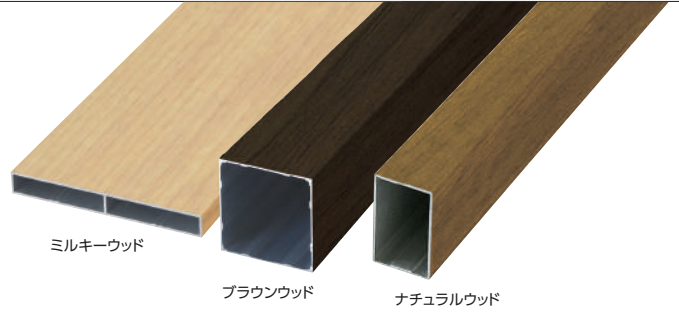

ブラウンウッド

ナチュラルウッド

木目調アルミ材フェンス

フェンス

エクステリアに美しく映える。
シンプルかつ
デザイン性のあるフェンス。

ミルキーウッド