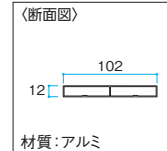

パウダーコーティング&木目の熱転写コーティングにより、
自然な天然木の風合いを表現しています。
木のぬくもりを感じられる空間を
アルミ材でつくることができます。

格子部材 102×12

材質:アルミ

格子部材 75角

材質:アルミ

格子部材 30×50角

材質:アルミ

BeWOOD スリット アルミ 熱転写 受注生産