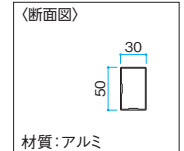

パウダーコーティング&木目の熱転写コーティングにより、
自然な天然木の風合いを表現しています。
木のぬくもりを感じられる空間を
アルミ材でつくることができます。

格子部材 102×12

材質:アルミ

格子部材 75角

材質:アルミ

格子部材 30×50角

材質:アルミ

BeWOOD スリット アルミ 熱転写 受注生産