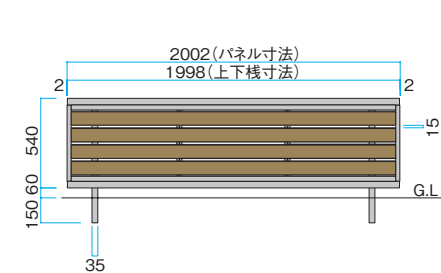

フリーポール

■目かくしコーナー部品

呼称	価格
H600	¥5,500/本
H800	¥6,100/本

格子付
コーナー部品

目かくし
コーナー部品

H600タイプ (W1998×H540mm)

H800タイプ (W1998×H720mm)

参考拾い出し例