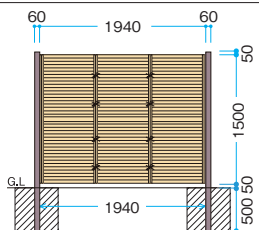

H1500タイプ

	価格	セット明細
基本セット	¥121,800/セット	パネル 1 エンド柱 2
連結セット	¥105,000/セット	パネル 1 センター柱 1

※コーナー連結は連結セットと同価格となりますが、ご注文の際、必ずご指示ください