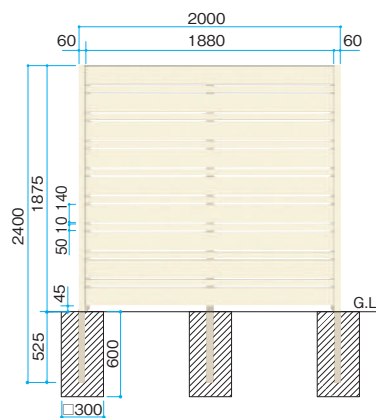

モクプラボードフェンス2型

ポリスチレン アルミ

■モクプラボードフェンス2型

基本型本体1セット
¥103,900/セット

1スパン追加型本体
¥84,200/セット

※上記サイズ以外のフェンスについては別途お問い合わせください。
※基本型は柱2本付、追加型は柱1本付 ※追加型は左右の仕様をご指示ください