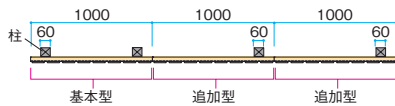

参考拾い出し例

3スパンの場合

基本型本体 ¥106,500×1セット

追加型本体 ¥90,400×2セット

合計 ¥287,300/セット