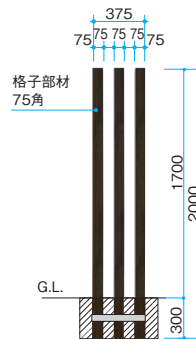

参考拾い出し例

4スパンの場合

本体 ¥39,100×4セット

合計 ¥156,400/セット