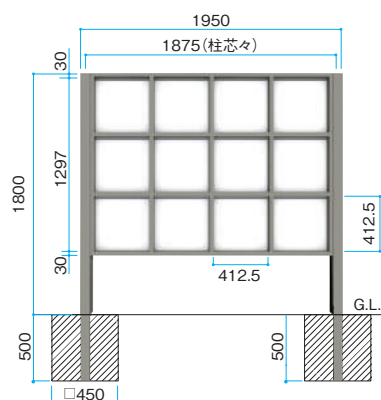

メインパネルに厚さ3mmのポリカを使用。
目かくし効果はもちろん、光を取り入れるので、圧迫感が少なくなります。

ポリカーボネート

柱はスマートな
ステンカラー

エバースクリーンポリカ1型

アルミ ポリカーボネート 受注生産

■エバースクリーンポリカ1型

基本型本体1セット
¥183,800/セット

1スパン追加型本体
¥162,900/セット