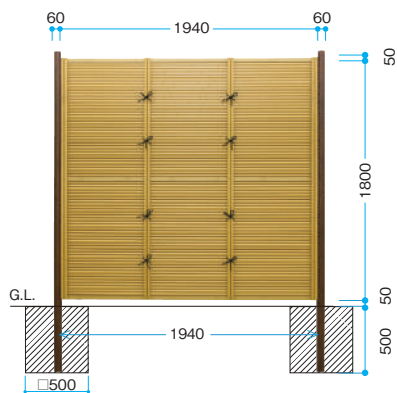

ホームエクステリア みす垣

アルミ ABS AS 切詰可

H1800タイプ イエロー使用例

H900タイプ

	価格	セット明細
基本セット	¥79,900/セット	パネル 1 エンド柱 2
連結セット	¥66,900/セット	パネル 1 センター柱 1

※コーナー連結は連結セットと同価格となりますが、ご注文の際、必ずご指示ください

H1500タイプ

	価格	セット明細
基本セット	¥121,800/セット	パネル 1 エンド柱 2
連結セット	¥105,000/セット	パネル 1 センター柱 1

※コーナー連結は連結セットと同価格となりますが、ご注文の際、必ずご指示ください