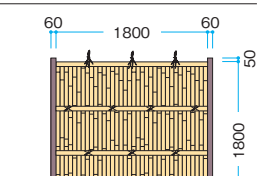

H1800タイプ

	片面価格	両面価格	セット明細
基本セット	¥118,100/セット	¥159,100/セット	パネル 1 エンド柱 2
連結セット	¥100,700/セット	¥141,800/セット	パネル 1 センター柱 1

※コーナー連結は連結セットと同価格となりますが、ご注文の際、必ずご指示ください