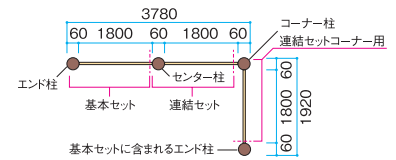

人工強化竹垣フェンス

フェンス

竹垣フェンスとして20年以上の実績をもつ建仁寺垣

参考拾い出し例

H1800タイプ セットL3780+1920
(コーナー1カ所)

基本セット	片面	¥118,100	×1セット
連結セット	片面	¥100,700	×1セット
連結セット コーナー仕様	片面	¥100,700	×1セット
合計		¥319,500	/セット

※ご注文の際はコーナーの有無をご指示ください
※90°以外の角度がある場合はお知らせください

雨や水掛けにも強く、安心して長期間使用していただくことができます

ボードには耐久性と強度(耐衝撃性)を保つため、十分な厚さをもたせた特殊強化ASA樹脂、押さえ竹には耐候性の強いAS樹脂を使用しております。柱は焼丸太柱をリアルに再現した60φのアルミ木調専用柱です。

パネルバリエーション

柱バリエーション

※下記サイズ以外のフェンスについては別途お問い合わせください。

ホームエクステリア 建仁寺垣

アルミ ASA AS 切詰可

VRで商品をご覧いただけます

H900タイプ

	片面価格	両面価格	セット明細
基本セット	¥71,000/セット	¥92,300/セット	パネル 1 エンド柱 2
連結セット	¥58,800/セット	¥80,200/セット	パネル 1 センター柱 1

※コーナー連結は連結セットと同価格となりますが、ご注文の際、必ずご指示ください

H1500タイプ

	片面価格	両面価格	セット明細
基本セット	¥108,700/セット	¥144,500/セット	パネル 1 エンド柱 2
連結セット	¥93,000/セット	¥128,700/セット	パネル 1 センター柱 1

※コーナー連結は連結セットと同価格となりますが、ご注文の際、必ずご指示ください

H1800タイプ

	片面価格	両面価格	セット明細
基本セット	¥118,100/セット	¥159,100/セット	パネル 1 エンド柱 2
連結セット	¥100,700/セット	¥141,800/セット	パネル 1 センター柱 1

※コーナー連結は連結セットと同価格となりますが、ご注文の際、必ずご指示ください