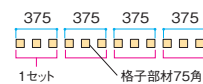

参考拾い出し例

4スパンの場合

本体 ¥39,100×4セット

合計 ¥156,400/セット