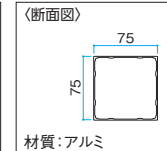

材質:アルミ

格子部材 75角

材質:アルミ