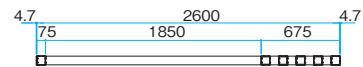

空間を立体的にデザインするフレーム。門柱との組み合わせも楽しめます。

門まわり

BeWOOD フレーム2型、BeWOOD De-BOX門柱 (ナチュラルウッド)

BeWOOD フレーム

アルミ 熱転写 受注生産 ※別注不可の仕様となります。

■BeWOOD フレーム1型
¥66,100/セット

■BeWOOD フレーム2型
¥93,200/セット ※2024年4月より販売

■BeWOOD フレーム3型
¥144,900/セット