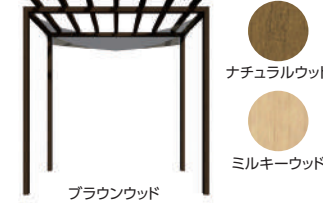

庭まわりパッケージプラン

庭まわり

ポーチ

主張しすぎないスマートなフレームライン

日本のガーデンになじみやすいフレームサイズ。
スマートなフレームラインでスクリーン自体の
威圧感が少ないため、庭のプランそのものが引き立ちます。

パーゴラポーチ庭パッケージ(ポーチ:ブラウンウッド、デッキ:ウォームグレー)

BeWOOD フレームポーチ

アルミ 熱転写
受注生産

W2876×D1275×H3400(埋込500含む)mm
材質:アルミ

¥177,900/台 ※2024年4月より販売
※フレームポーチのみ

ステンカラー フレームポーチ

アルミ
受注生産

W2876×D1275×H3400(埋込500含む)mm
材質:アルミ

¥131,900/台 ※2024年3月より販売
※フレームポーチのみ

BeWOOD パーゴラポーチ

アルミ 熱転写
受注生産

W2876×D1537.5×H3475(埋込500含む)mm
材質:アルミ

¥271,600/台 ※2024年4月より販売
※パーゴラポーチのみ

ステンカラー パーゴラポーチ

アルミ
受注生産

W2876×D1537.5×H3475(埋込500含む)mm
材質:アルミ

¥204,400/台 ※2024年3月より販売
※パーゴラポーチのみ

シェード

紫外線を遮り、庭での暮らしをより快適にするシェード