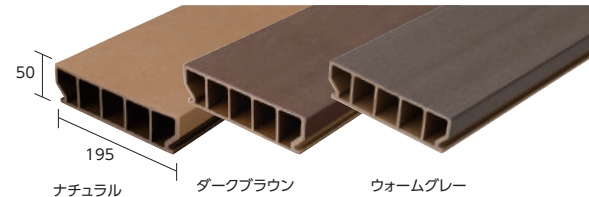

ポーチ用人工木材 デッキセット

切詰可

W2626×H1197mm
材質:再生材を使用した人工木材

セットには、出幅と間口、高さに応じて、
束柱と大引、幕板、床板、取付金具、ビス
等のすべての部材が含まれています。

¥140,000/セット