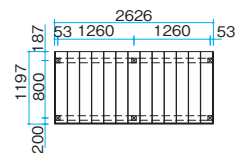

セットには、出幅と間口、高さに応じて、
束柱と大引、幕板、床板、取付金具、ビス
等のすべての部材が含まれています。

¥140,000/セット

ブラウンウッド ナチュラルウッド ミルキーウッド ステンカラー

ナチュラル ダークブラウン ウォームグレー

フレームポーチ庭パッケージ (ポーチ: ナチュラルウッド、デッキ: ダークブラウン)

フレームポーチ庭パッケージ (1.5間仕様)

セット内容

BeWOOD フレームポーチ	¥177,900
ポーチ用シェード	¥29,200
ポーチ用 人工木材デッキセット	¥140,000