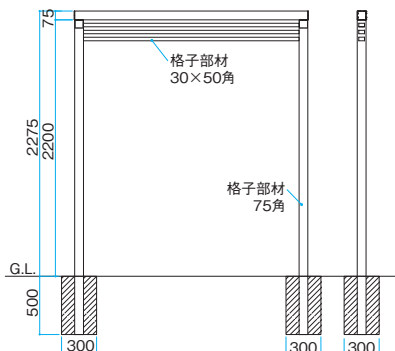

空間を立体的にデザインするフレーム。門柱との組み合わせも楽しめます。

門まわり

BeWOOD フレーム2型、BeWOOD De-BOX門柱 (ナチュラルウッド)

BeWOOD フレーム

アルミ 熱転写 受注生産 ※別注不可の仕様となります。

■BeWOOD フレーム1型
¥66,100/セット

■BeWOOD フレーム2型
¥93,200/セット ※2024年4月より販売

■BeWOOD フレーム3型
¥144,900/セット