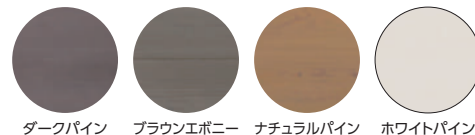

モクプラボードフェンス

カラーバリエーション

ダークパイン ブラウンエボニー ナチュラルパイン ホワイトパイン

木調樹脂製ボードでウッド調フェンスが簡単に低予算で実現。

フェンス

水に強い素材のため腐らず
耐久性に優れています。

ポリスチレンを使用しているため、天然木に比べて、乾燥や雨、湿気による腐食に強く、長持ちします。

うれしい低価格