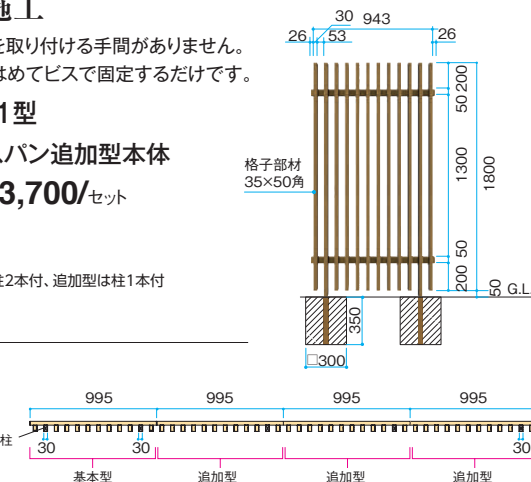

¥73,700/セット

※別注不可の仕様となります。※基本型は柱2本付、追加型は柱1本付

※追加型は左右の仕様をご指示ください

参考拾い出し例

4スパンの場合

基本型本体 ¥77,300×1セット

追加型本体 ¥73,700×3セット

合計 ¥298,400/セット