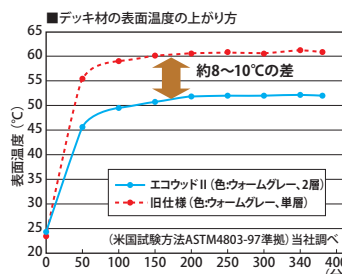

使用デッキは、再生材を使用した人工木材です。
廃木材の木粉(50%以上)と廃プラスチックを
配合、優れた強度と安全性を実現しました。

- ●熱くなりにくい床板で夏でも快適
  デッキ表面の温度上昇を軽減

人工木材の長年の課題である夏場のデッキ
表面の温度上昇を、旧仕様と比べ 約9℃抑
えることが可能になりました(当社調べ)

ポーチ用人工木材 デッキセット

切詰可

W2626×H1197mm
材質:再生材を使用した人工木材

セットには、出幅と間口、高さに応じて、
束柱と大引、幕板、床板、取付金具、ビス
等のすべての部材が含まれています。

¥140,000/セット