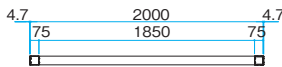

空間を立体的にデザインするフレーム。門柱との組み合わせも楽しめます。

門まわり

BeWOOD フレーム2型、BeWOOD De-BOX門柱 (ナチュラルウッド)

BeWOOD フレーム

アルミ 熱転写 受注生産 ※別注不可の仕様となります。

■BeWOOD フレーム1型
¥66,100/セット

■BeWOOD フレーム2型
¥93,200/セット ※2024年4月より販売

■BeWOOD フレーム3型
¥144,900/セット