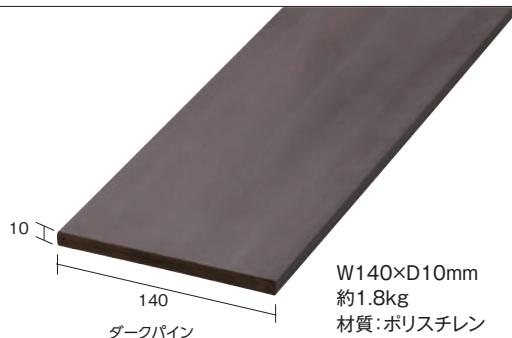

モクプラボードフェンス

カラーバリエーション

ダークパイン ブラウンエボニー ナチュラルパイン ホワイトパイン

木調樹脂製ボードでウッド調フェンスが簡単に低予算で実現。

フェンス

水に強い素材のため腐らず
耐久性に優れています。

ポリスチレンを使用しているため、天然木に比べて、乾燥や雨、湿気による腐食に強く、長持ちします。

うれしい低価格

ほぼ、同サイズのアルミ材に比べて、半額以下の低価格を実現。使用シーンが広がります。

加工が簡単

天然木のようにのこぎりやサンダーでのカットや、ビス打ちも簡単にできます。板塀フェンスの素材として最適。

モクプラボードフェンス1型

ポリスチレン アルミ

■モクプラボードフェンス1型

基本型本体1セット
¥100,800/セット

1スパン追加型本体
¥81,400/セット