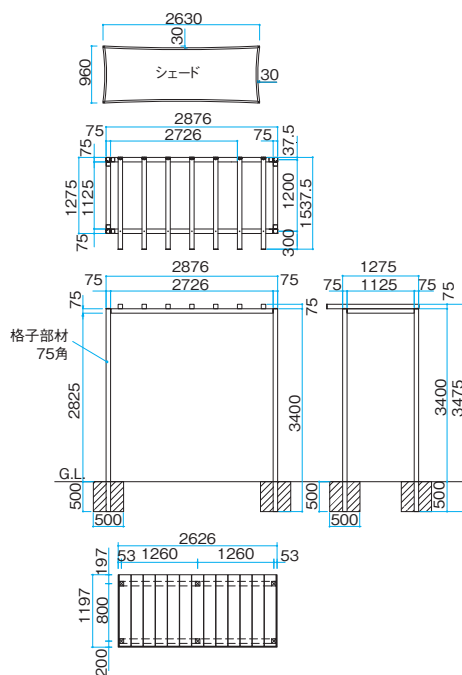

フレームポーチ庭パッケージ (1.5間仕様)

セット内容

BeWOOD フレームポーチ	¥177,900
ポーチ用シェード	¥29,200
ポーチ用 人工木材デッキセット	¥140,000

合計 **¥347,100/セット**

シンプルなデザインで空間になじむポーチ。ガーデンを楽しむ場所作りに最適です。

パーゴラポーチ庭パッケージ (1.5間仕様)

セット内容

BeWOOD パーゴラポーチ	¥271,600
ポーチ用シェード	¥29,200
ポーチ用 人工木材デッキセット	¥140,000

合計 **¥440,800/セット**

ナチュラルテイストで建物に合わせやすい。リビングからお庭に続く空間を作ります。