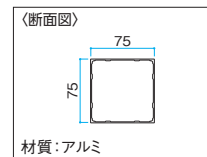

格子部材 102×12

材質:アルミ

格子部材 75角

材質:アルミ

格子部材 30×50角

材質:アルミ

門柱に取り付けてご使用いただける 門灯・表札・ポスト・宅配ボックス

ウォールライト100V 25型