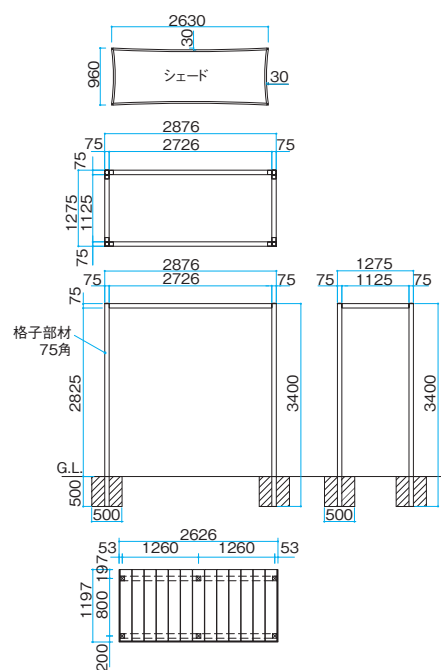

パーゴラポーチ庭パッケージ (ポーチ: ブラウンウッド、デッキ: ウォームグレー)

パーゴラポーチ庭パッケージ (1.5間仕様)

セット内容

BeWOOD パーゴラポーチ	¥271,600
ポーチ用シェード	¥29,200
ポーチ用 人工木材デッキセット	¥140,000

合計 **¥440,800/セット**