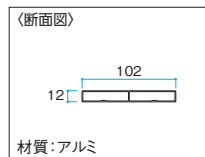

格子部材 102×12

材質:アルミ

格子部材 75角

材質:アルミ

格子部材 30×50角

材質:アルミ

門柱に取り付けてご使用いただける 門灯・表札・ポスト・宅配ボックス

ウォールライト100V 25型