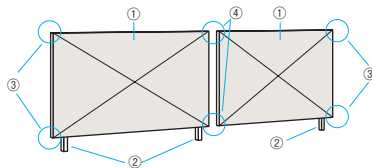

参考拾い出し例

H800タイプ L4004

①フェンス本体	¥31,000	×2
②フリーポール	¥3,200	×3
③エンドキャップセット	¥1,300	×1
④ジョイントスリーブセット	¥800	×1
合計	¥73,700/セット