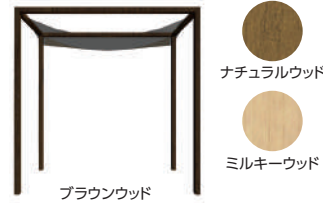

BeWOOD フレームポーチ

アルミ 熱転写
受注生産

W2876×D1275×H3400(埋込500含む)mm
材質:アルミ

¥177,900/台 ※2024年4月より販売
※フレームポーチのみ