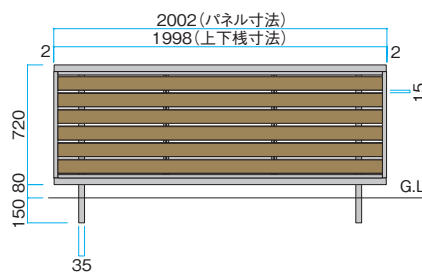

フリーポール

■目かくしコーナー部品

呼称	価格
H600	¥5,500/本
H800	¥6,100/本

格子付
コーナー部品

目かくし
コーナー部品

H600タイプ (W1998×H540mm)

H800タイプ (W1998×H720mm)

参考拾い出し例