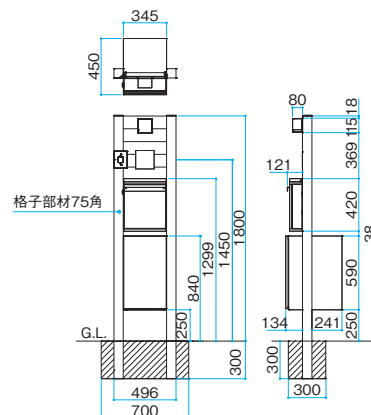

■BeWOOD De-BOX門柱

セット内容

門柱本体	¥97,000
ウォールライト100V 25型(100V)	¥12,500
シンプルサイン2型	¥19,500
De-postスタイルズ	¥42,500
宅配ボックス De-BOX	¥73,500
合計	¥245,000/セット

※別注不可の仕様となります。