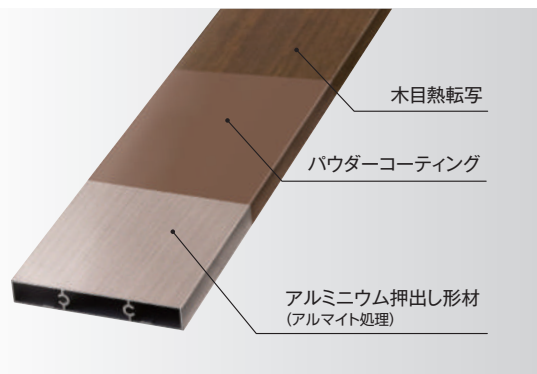

美WOODスタイルフェンス パネル本体

H800 表面 ダークウッド

H800 表面 ライトウッド

H800 裏面 ダークウッド

H800 裏面 ライトウッド

木肌の表情を忠実に再現したアルミ材

パウダーコーティング&熱転写コーティングにより、自然な木目の風合いを再現したアルミ材で構成。

■フェンス本体(1枚)