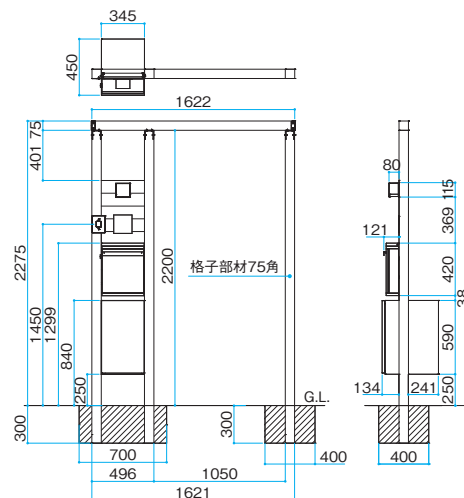

■BeWOOD De-BOXフレーム門柱

セット内容

門柱本体	¥143,800
ウォールライト100V 25型(100V)	¥12,500
シンプルサイン2型	¥19,500
De-postスタイルズ	¥42,500
宅配ボックス De-BOX	¥73,500
合計	¥291,800/セット

※別注不可の仕様となります。