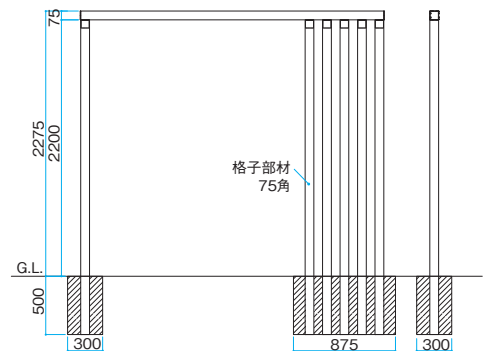

空間を立体的にデザインするフレーム。門柱との組み合わせも楽しめます。

門まわり

BeWOOD フレーム2型、BeWOOD De-BOX門柱 (ナチュラルウッド)

BeWOOD フレーム

アルミ 熱転写 受注生産 ※別注不可の仕様となります。

■BeWOOD フレーム1型
¥66,100/セット

■BeWOOD フレーム2型
¥93,200/セット ※2024年4月より販売

■BeWOOD フレーム3型
¥144,900/セット