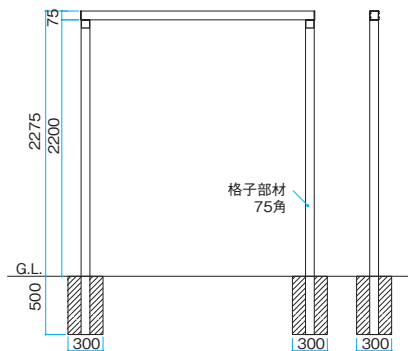

空間を立体的にデザインするフレーム。門柱との組み合わせも楽しめます。

門まわり

BeWOOD フレーム2型、BeWOOD De-BOX門柱 (ナチュラルウッド)

BeWOOD フレーム

アルミ 熱転写 受注生産 ※別注不可の仕様となります。

■BeWOOD フレーム1型
¥66,100/セット

■BeWOOD フレーム2型
¥93,200/セット ※2024年4月より販売

■BeWOOD フレーム3型
¥144,900/セット