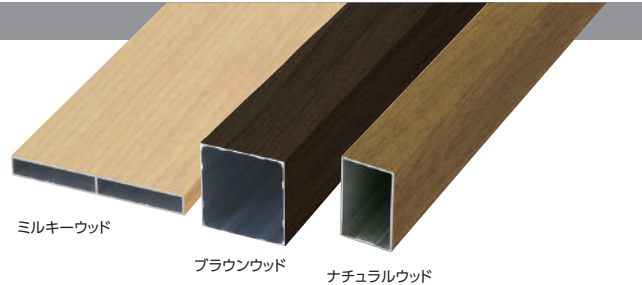

木目調アルミ材 門柱 使用商品紹介

門
ま
わ
り

木目調アルミ材門柱・木目調アルミ材フレーム 使用部材 特長

あたたかな木肌のニュアンスを
忠実に再現。

パウダーコーティング&木目の熱転写コーティングにより、
自然な天然木の風合いを表現しています。
木のぬくもりを感じられる空間をアルミ材でつくることができます。

ミルキーウッド

ナチュラルウッド

格子部材 102×12

格子部材 75角

格子部材 30×50角

門柱に取り付けてご使用いただける 門灯・表札・ポスト・宅配ボックス