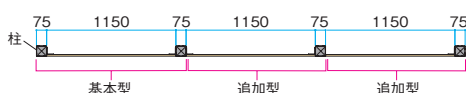

参考拾い出し例

3スパンの場合

基本型本体 ¥151,800×1セット

追加型本体 ¥132,700×2セット

合計 ¥417,200/セット

●表示価格には消費税および組立費、施工費等は含まれておりません。●受注生産は納期がかかります。必ず、納期を確認してください。
●本製品は隣地境界を目的に設置するもので、転落防止柵や歩行補助手すりの機能はありません。設置場所と機能に合った製品をお選びください。
●ハツリ工事・残土処分・土間コンクリート打ち等の工事料金は別途となります。